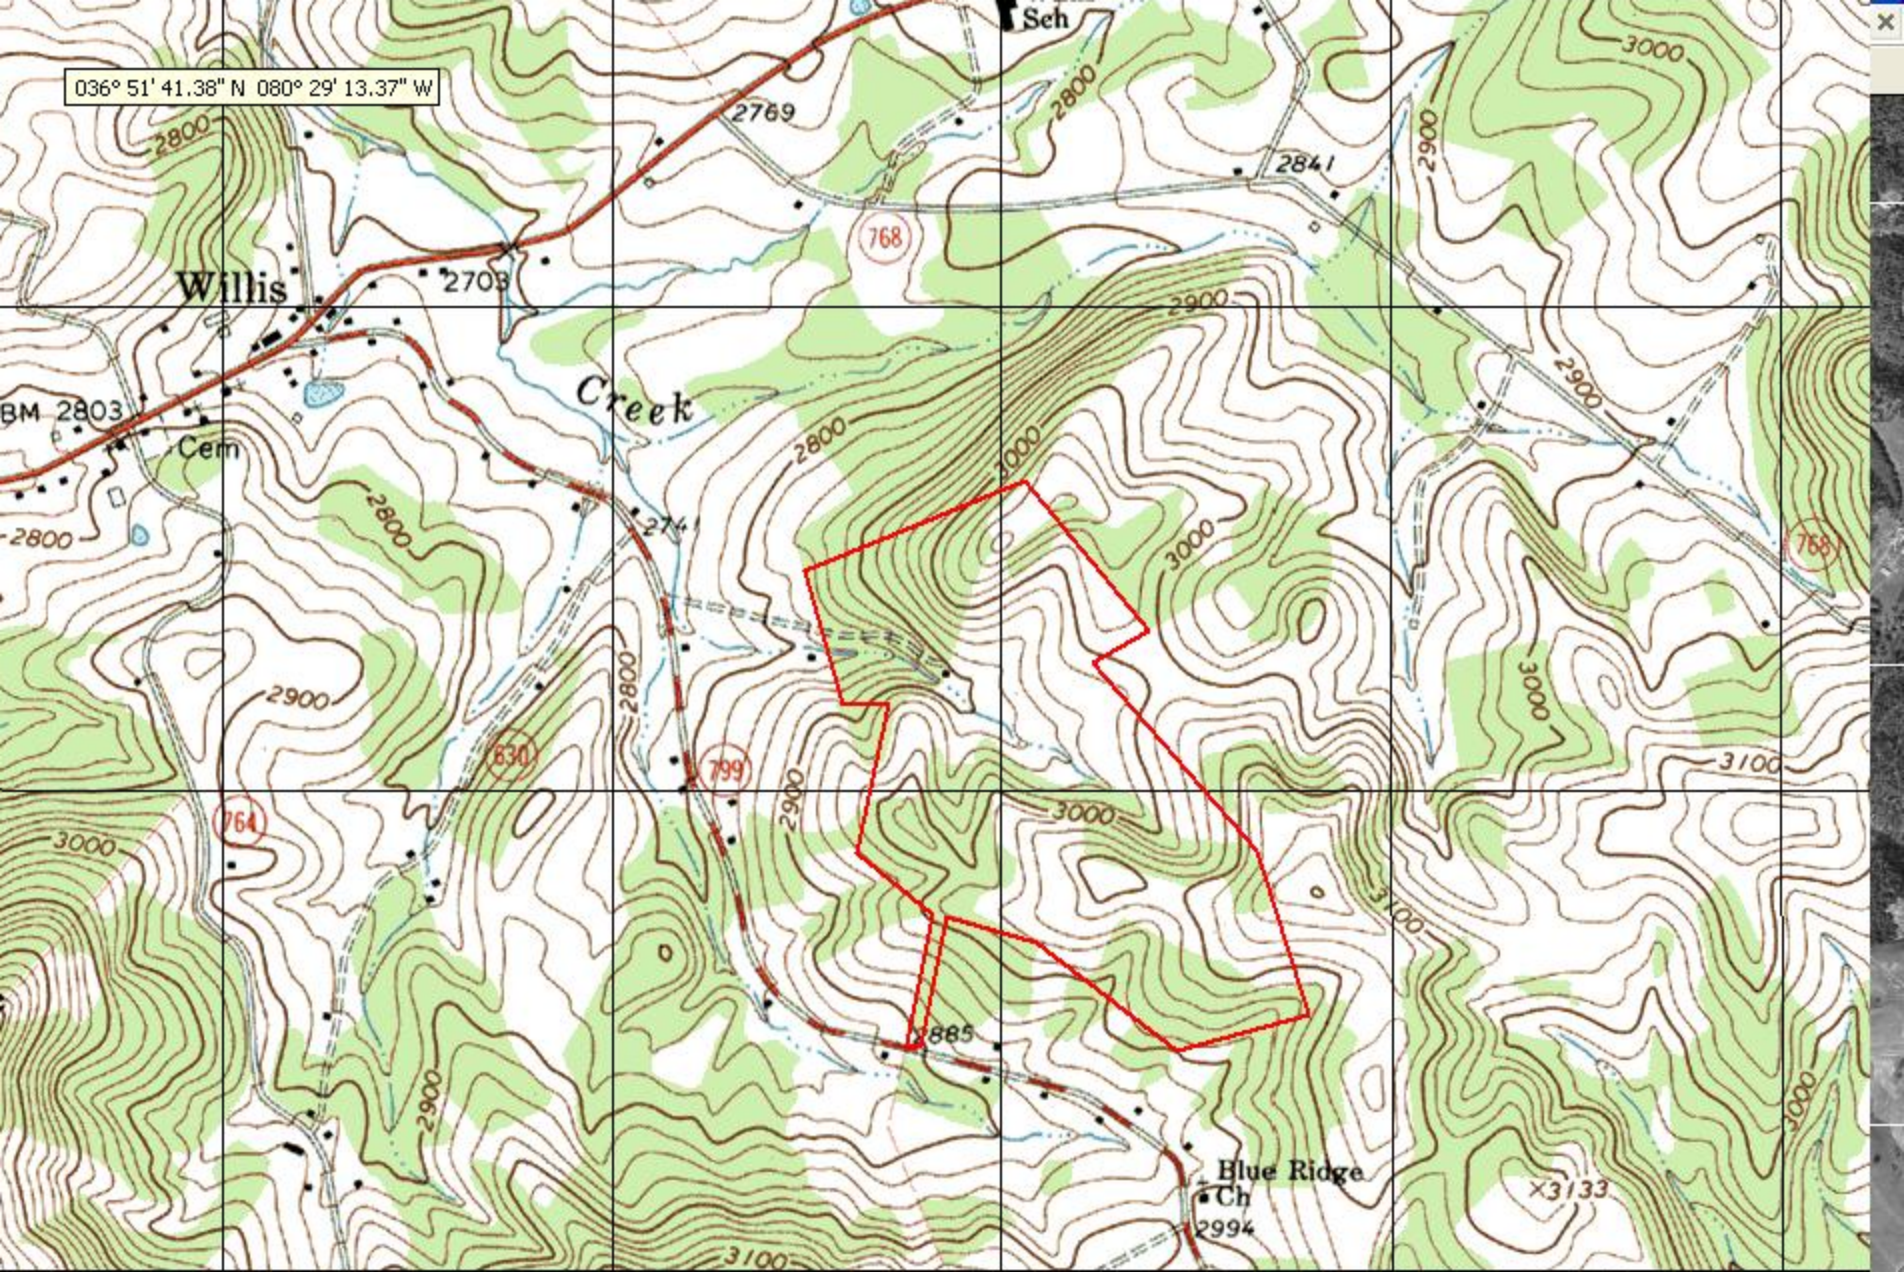

036° 51' 41.38" N 080° 29' 13.37" W

Willis

Creek

Blue Ridge

BM 2803

Cem

Seh

768

2841

2708

2769

274

830

799

764

2885